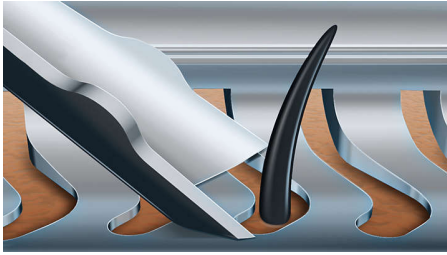

Зрізує до 20% більше волосся* за один прохід

Бритва SHAVER Series 9000 – наша найбільш досконала бритва на цей час. Унікальна технологія виявлення контурів забезпечує виняткове покриття усіх ділянок шкіри обличчя, а система V-Track спрямовує волосинки в оптимальне для зрізання положення для максимально ретельного гоління.

Комфортне гоління

- Комфортне сухе або освіжаюче вологе гоління з AquaTec

Створена для ідеального результату

- Леза скеровують волосинки в оптимальне положення для ретельного гоління
- Головки вигинаються у 8 різних напрямках для неперевершеного результату гоління

Користуйтеся усіма перевагами своєї бритви

- Знімний тример для ідеального підстригання вусів та бакенбардів

Основні особливості

Система лез V-Track Precision

Бритва забезпечує максимально ретельне гоління. Леза V-Track Precision обережно скеровують кожну волосину в оптимальне положення для зрізання (навіть якщо волосся щільно прилягає або має різну довжину). Тому бритва голить на 30% ретельніше з меншою кількістю рухів, забезпечуючи чудовий стан шкіри.

8-напрямні головки ContourDetect

Головки ContourDetect рухаються у 8 напрямках і повторюють усі контури обличчя й шиї. Кожен прохід бритвою зрізує на 20% більше волосся. Як результат, ви отримуєте максимально ретельне і гладке гоління.