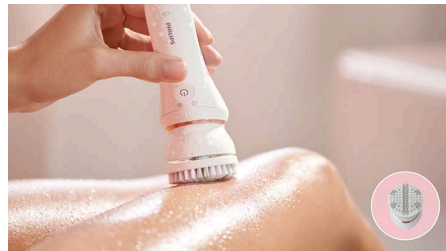

Ščetka za piling telesa

Naša ščetka za piling telesa z 48.200 hipoalergenskimi ščetinami nežno odstranjuje odmrle kožne celice, preprečuje vraščanje dlak in spodbuja regeneracijo površine kože. Ta krtača zagotavlja učinkovitejši piling kože kot samo ročni piling.