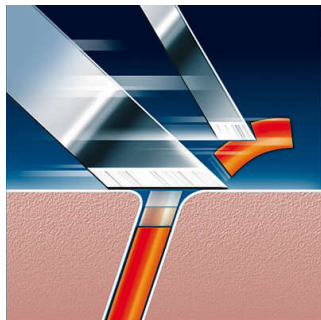

Technológia Super Lift & Cut

Dvojčepelový holiaci systém tohto elektrického holiaceho strojčka nadvihne fúzy a umožní pohodlné oholenie pod úroveň pokožky.