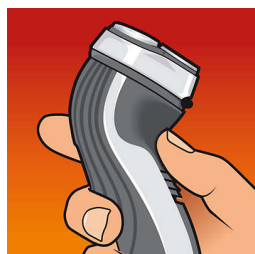

Jednoduché uchytenie

- Rukoväť s ergonomickým dizajnom pre jednoduchú manipuláciu

Hlavné prvky

Čepele CloseCut

Čepele CloseCut sú vyrobené s vysokou presnosťou, aby vám spoľahlivo poskytli hladké a rýchle oholenie. Odolné samoostriace čepele sa neopotrebúvajú, preto bude vaše oholenie vždy účinné a rýchle.

Skvelá rukoväť na optimálnu manipuláciu

Rukoväť s ergonomickým dizajnom vám umožňuje jednoduchú manipuláciu pre pohodlné holenie.

Náhradné hlavy

Pre maximálny výkon vymieňajte každé dva roky holiace hlavy za model HQ56