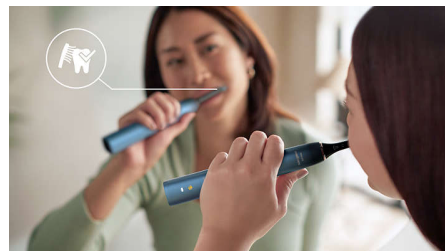

Integrierter Drucksensor

Sie bemerken es vielleicht nicht, wenn Sie zu fest putzen, aber Ihre DiamondClean 9000 schon. Bei zu viel Druck gibt das Handstück

einen pulsierenden Signalton aus und Sie werden erinnert, dem Bürstenkopf die Arbeit zu überlassen.