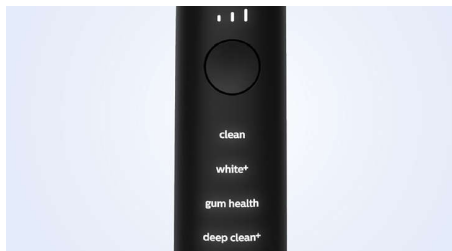

Scopri un design intuitivo ed elegante

- Semplice da ricaricare e avviare

Gli utenti DiamondClean mostrano una igiene orale migliorata

- Tenace contro la placca, delicata sulle gengive
- Rimuove fino a 10 volte più placca* per una pulizia profonda

Lascia che DiamondClean 9000 si adatti alle tue esigenze

- Pulizia dei denti personalizzata
- Ti avverte se stai esercitando troppa pressione
- BrushSync seleziona automaticamente la modalità più adatta a te
- Non dimenticare mai di sostituire le testine

Mantieni la routine grazie al Progress Report personalizzato

- Adotta abitudini sane e mantienile

In evidenza

4 modalità, 3 intensità

DiamondClean 9000 è dotato di modalità Clean, White+, Gum Health e Deep Clean+. La modalità Clean è ideale per una pulizia quotidiana, White+ per rimuovere a fondo le macchie, Gum Health offre una pulizia efficace ma delicata per le gengive e Deep Clean+ consente di ottenere una pulizia profonda e tonificante. I tre livelli di intensità ti consentono di scegliere tra un'impostazione più alta per una pulizia profonda e una più bassa per le bocche più sensibili.

Progress Report

DiamondClean 9000 ti offre una guida ideale per migliorare e mantenere abitudini di igiene orale salutari da seguire tra un checkup dal dentista e l'altro. Grazie ai sensori intelligenti integrati saprai quando stai esercitando una pressione eccessiva. Collegandoti all'app Sonicare, avrai un Progress Report che ti aiuterà a percorrere sempre la strada giusta e ti mostrerà tutti i progressi che hai fatto.