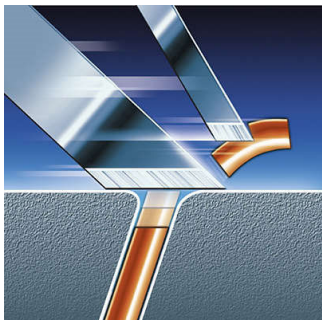

Stačí jednoduché opláchnutie

- Umývateľný holiaci strojček

Zastrihávanie fúzov a kotliet

- Pružinou vysúvaný zastrihávač

PHILIPS

Hlavné prvky

Technológia Super Lift & Cut

Dvojčepelový holiaci systém tohto elektrického holiaceho strojčeka nadvihne fúzy a umožní pohodlné oholenie pod úroveň pokožky.