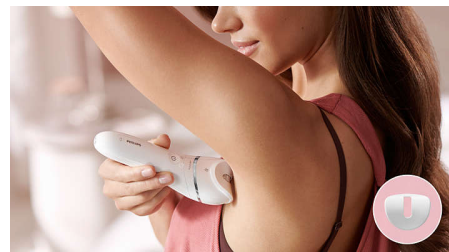

Para zonas delicadas

Para obter uma suavidade extra no rosto, axilas e linha do biquíni, utilize o acessório para zonas delicadas para remover facilmente pelos indesejados.

Modele a linha do biquíni

Apare e dê forma à linha do biquíni até 1 mm. Para uma linha do biquíni uniforme e bem cuidada.