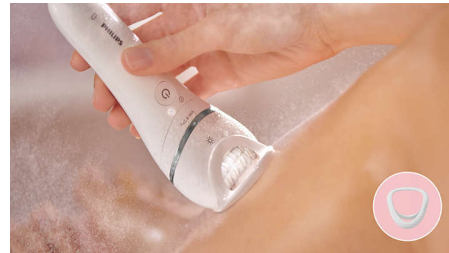

Uma depilação sem esforço

Faça a depilação com facilidade utilizando o acessório de contacto ideal. Estica suavemente a área que está a tratar para reduzir o desconforto e a sensação de arranque da pele.