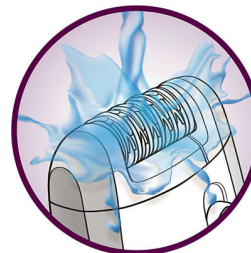

Hlavné prvky

Kryt Opti-start s funkciou masírovania

Pre neustály maximálny kontakt s pokožkou a súčasné uvoľnenie pokožky pred epiláciou nastaví tento kombinovaný nástavec polohu epilátora do optimálneho uhla, čím zaručí nepretržité efektívne odstraňovanie chĺpkov.

Nadvihujúci a masážny nástavec

Nadvihne aj tie najkratšie chĺpky a zaručí extra hladkú epiláciu a súčasne uvoľní pokožku pre jemnejšie odstraňovanie chĺpkov

Kryt na citlivé oblasti

Špeciálne prispôsobený pre citlivejšiu pokožku, umožňuje jemnú epiláciu v citlivých oblastiach.

Ergonomická rukoväť

Zaoblený tvar dokonale padne do ruky a umožňuje pohodlné odstraňovanie chĺpkov. Zároveň skvele vyzerá!

Dve nastavenia rýchlosti

Rýchlosť 1 pre mimoriadne hladkú epiláciu a rýchlosť 2 pre mimoriadne účinnú epiláciu

Hypoalergénny

Okrem toho hypoalergénne disky zaisťujú optimálnu hygienu.

Umývateľná epilačná hlava

Hlavu možno oddeliť a vyčistiť pod tečúcou vodou, čo umožňuje lepšiu hygienu

Technické údaje

Hladina zvuku