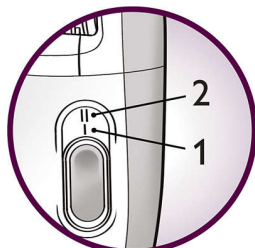

Hlavné prvky

Kryt Opti-start s funkciou masírovania

Pre neustály maximálny kontakt s pokožkou a súčasné uvoľnenie pokožky pred epiláciou nastaví tento kombinovaný nástavec polohu epilátora do optimálneho uhla, čím zaručí nepretržité efektívne odstraňovanie chĺpkov.

Nadvihujúci a masážny nástavec

Nadvihne aj tie najkratšie chĺpky a zaručí extra hladkú epiláciu a súčasne uvoľní pokožku pre jemnejšie odstraňovanie chĺpkov

Kryt na citlivé oblasti

Špeciálne prispôsobený pre citlivejšiu pokožku, umožňuje jemnú epiláciu v citlivých oblastiach.

Ergonomická rukoväť

Zaoblený tvar dokonale padne do ruky a umožňuje pohodlné odstraňovanie chĺpkov. Zároveň skvele vyzerá!

Dve nastavenia rýchlosti

Rýchlosť 1 pre mimoriadne hladkú epiláciu a rýchlosť 2 pre mimoriadne účinnú epiláciu

Hypoalergénny

Okrem toho hypoalergénne disky zaisťujú optimálnu hygienu.

Umývateľná epilačná hlava

Hlavu možno oddeliť a vyčistiť pod tečúcou vodou, čo umožňuje lepšiu hygienu

Technické údaje

Hladina zvuku