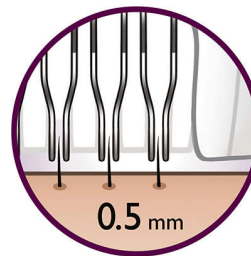

Hlavné prvky

Kryt Opti-start s funkciou masírovania

Pre neustály maximálny kontakt s pokožkou a súčasné uvoľnenie pokožky pred epiláciou nastaví tento kombinovaný nástavec polohu epilátora do optimálneho uhla, čím zaručí nepretržité efektívne odstraňovanie chĺpkov.

Nadvihujúci a masážny nástavec

Nadvihne aj tie najkratšie chĺpky a zaručí extra hladkú epiláciu a súčasne uvoľní pokožku pre jemnejšie odstraňovanie chĺpkov

Kryt na citlivé oblasti

Špeciálne prispôsobený pre citlivejšiu pokožku, umožňuje jemnú epiláciu v citlivých oblastiach.

Ergonomická rukoväť

Zaoblený tvar dokonale padne do ruky a umožňuje pohodlné odstraňovanie chĺpkov. Zároveň skvele vyzerá!

Dve nastavenia rýchlosti

Rýchlosť 1 pre mimoriadne hladkú epiláciu a rýchlosť 2 pre mimoriadne účinnú epiláciu

Hypoalergénny

Okrem toho hypoalergénne disky zaisťujú optimálnu hygienu.

Umývateľná epilačná hlava

Hlavu možno oddeliť a vyčistiť pod tečúcou vodou, čo umožňuje lepšiu hygienu

Technické údaje

Hladina zvuku