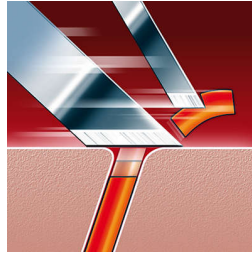

Tehnologia Super Lift & Cut