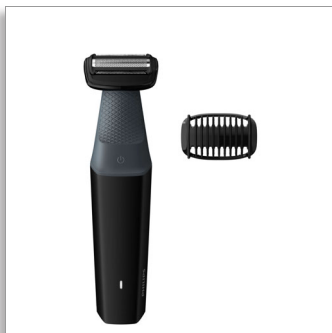

Philips Bodygroom series 3000

Trymer do ciała i pachwin do użytku pod prysznicem

1 nakładana nasadka (3 mm)

Golarka z technologią dwukierunkowego dopasowywania do ciała 50 min działania bezprzewodowego

BG3010/15

Bezpieczne, skuteczne przycinanie włosów w okolicach intymnych

- Dwukierunkowy trymer i nasadka grzebieniowa do przycinania w dowolnym kierunku

Łatwość i wygoda obsługi

- Trwała golarka do ciała bez konieczności stosowania oleju
- Ergonomiczny uchwyt zapewniający dokładniejsze golenie
- Golarka do ciała z możliwością używania pod prysznicem
- 50 minut pracy bezprzewodowej

Bezpieczne, skuteczne przycinanie włosów w okolicach intymnych

- Bezpieczne i komfortowe golenie delikatnej skóry

PHILIPS

Trymer do ciała i pachwin do użytku pod prysznicem
1 nakładana nasadka (3 mm) Golarka z technologią dwukierunkowego dopasowywania do ciała, 50 min działania bezprzewodowego

Zalety

Przyjazna dla skóry golarka do ciała

Głowica goląca ma opatentowane zaokrąglone końcówki i zawiera hipoalergiczną folię, która chroni skórę podczas golenia.

Dwukierunkowy trymer i nasadka grzebieniowa