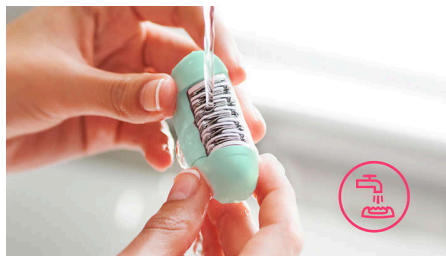

Príslušenstvo

- Holiaca hlava a hrebeňový nadstavec na zastrihávanie zabezpečujú hladké oholenie

Lahké používanie bez námahy

- 2 nastavenia rýchlosti, ktoré umožnia zachytenie jemnejších a hrubších chĺpkov
- Tvarovaná ergonomická rukošť na pohodlnú manipuláciu
- Umývateľná epilačná hlava pre extra hygienu a jednoduché čistenie

2 nastavenia rýchlosti

2 rýchlostné nastavenia na odstraňovanie tenších aj hrubších chĺpkov pre odstraňovanie chĺpkov tak, ako vám to najviac vyhovuje.

Ergonomická rukoväť

Zaoblený tvar dokonale padne do ruky a umožňuje pohodlné odstraňovanie chĺpkov. Zároveň skvele vyzereá!

Umývateľná epilačná hlava

Tento epilátor je vybavený umývateľnou epilačnou hlavou, ktorú možno oddeliť a vyčistiť pod tečúcou vodou, čím sa dosiahne lepšia hygiena

Holiaca hlava a nástavec

Holiaca hlava a hrebeňový nástavec na zastrihávanie zabezpečujú hladké oholenie a jemnejšie používanie na rôznych miestach na tele.