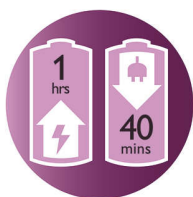

Особенности

Беспроводные

Используйте беспроводной эпилятор, где бы вы ни находились. До 40 минут эпиляции без подзарядки, быстрая зарядка за 1 час.