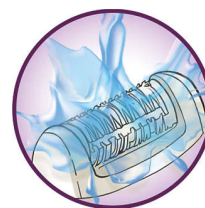

Бережная система

Бережная вибрирующая массажная насадка подготавливает и успокаивает кожу, обеспечивая комфорт во время эпиляции

Opti-light

Встроенная подсветка Opti-light позволяет увидеть даже самые тонкие волоски

Насадка для эффективной эпиляции

Вращение насадки для эпиляции позволяет расположить эпилятор под оптимальным углом и получить идеальный результат

Бритье, подравнивание и бикини-дизайн

Комфортное бритье, подравнивание и создание четкого контура

Уникальная система вибрации, приподнимающая волоски

Уникальная система вибрации аккуратно приподнимает волоски, облегчая их удаление

Эпилирующую головку можно мыть

Эпилятор оснащен моющейся головкой. Ее можно снять и промыть под струей воды, что обеспечивает максимальную гигиену

Высокоэффективные диски

Высокоэффективные керамические диски с текстурированной поверхностью захватывают и удаляют даже самые тонкие волоски

Характеристики

Комфортная эпиляция
Беспроводные
Бережная система
Два режима скорости