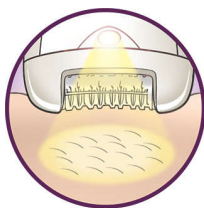

Идеально гладкая кожа в чувствительных местах

- Комфортное бритье, подравнивание и создание четкого контура

Эффективная эпиляция обеспечивает гладкость кожи надолго

- Широкая эпилирующая головка удаляет больше волосков одним движением
- Opti-light обеспечивает видимость самых тонких волосков
- Высокоэффективные диски аккуратно удаляют даже тонкие волоски
- Насадка для эффективной эпиляции следует изгибам тела
- Система активной вибрации приподнимает и удаляет непослушные волоски

Особенности

Беспроводные

Используйте беспроводной эпилятор, где бы вы ни находились. До 40 минут эпиляции без подзарядки, быстрая зарядка за 1 час.

Широкая эпилирующая головка

Широкая эпилирующая головка удаляет больше волосков одним движением, обеспечивая гладкость кожи надолго всего за несколько минут

Бережная система

Бережная вибрирующая массажная насадка подготавливает и успокаивает кожу, обеспечивая комфорт во время эпиляции

Opti-light

Встроенная подсветка Opti-light позволяет увидеть даже самые тонкие волоски

Насадка для эффективной эпиляции

Вращение насадки для эпиляции позволяет расположить эпилятор под оптимальным углом и получить идеальный результат

Бритье, подравнивание и бикини-дизайн

Комфортное бритье, подравнивание и создание четкого контура