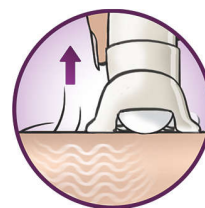

Бережная система

Бережная вибрирующая массажная насадка подготавливает и успокаивает кожу, обеспечивая комфорт во время эпиляции

Opti-light

Встроенная подсветка Opti-light позволяет увидеть даже самые тонкие волоски

Насадка для эффективной эпиляции

Вращение насадки для эпиляции позволяет расположить эпилятор под оптимальным углом и получить идеальный результат

Бритье, подравнивание и бикини-дизайн

Комфортное бритье, подравнивание и создание четкого контура

Уникальная система вибрации, приподнимающая волоски

Уникальная система вибрации аккуратно приподнимает волоски, облегчая их удаление

Эпилирующую головку можно мыть

Эпилятор оснащен моющейся головкой. Ее можно снять и промыть под струей воды, что обеспечивает максимальную гигиену

Высокоэффективные диски

Высокоэффективные керамические диски с текстурированной поверхностью захватывают и удаляют даже самые тонкие волоски

Характеристики

Комфортная эпиляция
Беспроводные
Бережная система
Два режима скорости