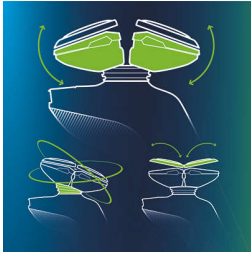

Мягко повторяет контуры лица

- Система Philips SensoTouch GyroFlex 3D плавно повторяет все контуры лица

Сенсационно гладкое бритье

- Головки UltraTrack захватывают все волосы всего за несколько движений
- Бритвы с системой Super Lift&Cut

Электробритва, защищающая вашу кожу

- Специальное уплотнение бритвы Aquatex обеспечивает комфортное сухое и освежающее влажное бритье
- Технология бритья без трения SkinGlide снижает раздражение

Полный контроль и качество бритья

Особенности

GyroFlex 3D

Головки GyroFlex 3D бритвы плавно повторяют все контуры лица, сводя к минимуму нажим и раздражение кожи.

UltraTrack

Гладкое бритье, снижающее раздражение кожи. Каждая головка оснащена 3 специальными бритвенными кольцами: с прорезями для обычных волос, с каналами для длинных и с отверстиями для короткой щетины.