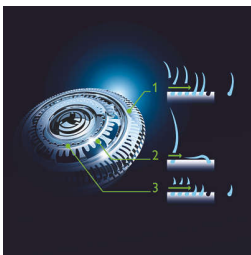

- Удобный корпус с эргономичным захватом обеспечивает точное управление бритвой
- Компактный триммер, защищающий кожу

Новейшая бритва каждый день

- Система Jet Clean очищает, смазывает и заряжает бритву

Особенности

GyroFlex 3D

Головки GyroFlex 3D бритвы плавно повторяют все контуры лица, сводя к минимуму нажим и раздражение кожи.

UltraTrack

Гладкое бритье, снижающее раздражение кожи. Каждая головка оснащена 3 специальными бритвенными кольцами: с прорезями для обычных волос, с каналами для длинных и с отверстиями для короткой щетины.

Система Super Lift&Cut

Встроенная система двойных лезвий электрической бритвы Philips приподнимает волосы, сбривая их максимально близко к поверхности кожи, что обеспечивает более чистое бритье.

Удобная ручка