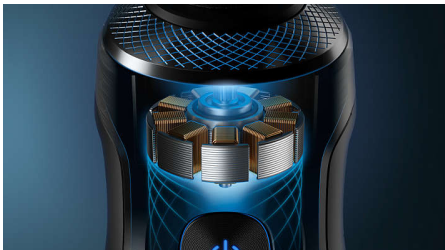

Motore digitale top-spin

Massima rotazione per la massima efficienza, il motore digitale più avanzato di Philips garantisce una rasatura precisa, indipendentemente dal contorno del viso o dalla densità dei peli.