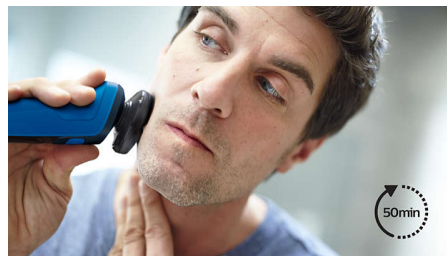

50 минут автономной работы

До 50 минут автономной работы за 1 полную зарядку устройства.

Зарядка за 1 час

Полная зарядка бритвы Philips всего за 1 час благодаря мощному и энергоэффективному литий-ионному аккумулятору. Спешите? Поставьте бритву на зарядку на 5 минут, чтобы заряда аккумулятора хватило на один сеанс бритья.

Улучшенный дисплей

На интуитивном дисплее отображается вся необходимая информация для полноценного использования всех возможности вашей бритвы: одноуровневый индикатор аккумулятора, индикатор очистки, индикатор низкого заряда аккумулятора, индикатор замены бритвенных головок, индикатор дорожной блокировки