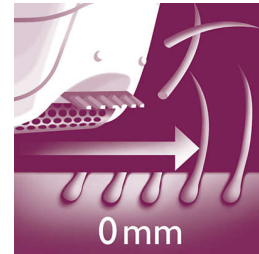

2 ustawienia prędkości

Prędkość nr 1 do bardzo delikatnej depilacji lub prędkość nr 2 do bardzo skutecznej depilacji.

Nasadka do napinania skóry

Innowacyjna funkcja, która sprawia, że skóra jest napięta, gdy przesuwa się po niej głowica depilująca. Jest ona wybierana przez kobiety, aby depilacja była mniej bolesna.**

Nasadka do delikatnych miejsc

Depilator jest wyposażony w nasadkę do delikatnych miejsc. Zaprojektowana specjalnie do depilacji wrażliwych partii ciała, umożliwia delikatniejszą depilację.

Etui

Do zestawu dołączono etui, które umożliwia przechowywanie depilatora ze wszystkimi akcesoriami.

733 ruchów pęsety na sekundę

Ponad 700 ruchów pęsety na sekundę umożliwia skuteczną depilację.

Możliwość używania na sucho i na mokro

Wygodna depilacja pod prysznicem lub podczas oglądania telewizji.

Głowica goląca z nasadką grzebieniową

Zdejmowana głowica goląca dopasowuje się do kształtu okolic bikini i pach, zapewniając dokładne i gładkie golenie. W zestawie znajduje się nasadka do przycinania.

Dane techniczne

Wygodna depilacja

Sieć bezprzewodowa
Nasadka do napinania skóry