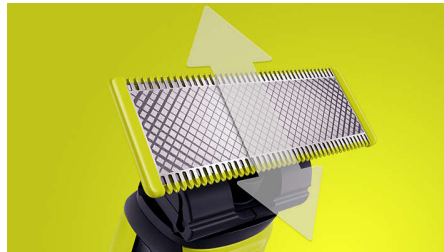

## Perfila

Crea líneas precisas con la cuchilla de doble cara. Puedes afeitarte en cualquier dirección y conseguir una gran visibilidad de cada vello que cortes. Consigue tu estilo en segundos.

## Cuchilla de doble cara

OneBlade sigue los contornos de la cara para que puedas recortar y afeitarte todas las zonas faciales con total comodidad y facilidad. Utiliza la cuchilla de doble cara perfila los bordes y crea líneas definidas moviendo la cuchilla en cualquier dirección.