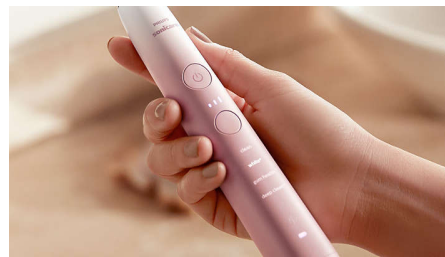

4 modes, 3 intensités

Choisissez parmi 4 modes de brossage : Clean pour un brossage quotidien optimal, White+ pour un sourire plus éclatant, Gum Health pour un brossage doux et efficace et Deep Clean+ pour un nettoyage en profondeur. Trois réglages d'intensité, de faible à fort, vous

permettent d'atteindre des performances optimales et de prendre soin de vos gencives sensibles.

Capteur de pression intégré

Si vous n'avez pas conscience de vous brosser les dents trop fort, votre brosse à dents DiamondClean 9000 vibrera pour vous rappeler de moins appuyer si nécessaire.

Appairage automatique BrushSync

Grâce aux têtes de brosse intelligentes, le mode et l'intensité permettant un brossage optimal sont sélectionnés. Lorsque vous utilisez la tête de brosse C3 Premium Plaque Control, la technologie BrushSync de votre DiamondClean 9000 synchronise automatiquement votre tête de brosse avec le mode Clean, afin de favoriser l'éclaircissement de vos dents.

Application Philips Sonicare

La DiamondClean 9000 vous aide à améliorer vos habitudes de brossage et à les conserver entre deux visites chez le dentiste. Les capteurs intelligents intégrés vous alertent lorsque vous appuyez trop fort. Votre expérience de brossage est communiquée à l'application Philips Sonicare, ce qui permet de créer un rapport de progression personnalisé qui vous aide à garder le cap et à visualiser vos progrès au fil du temps.