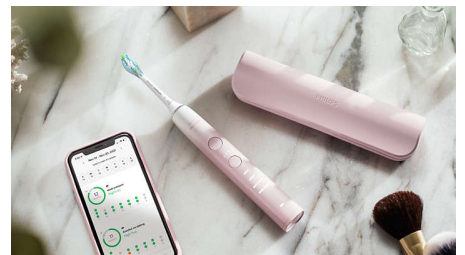

Application Philips Sonicare

La DiamondClean 9000 vous aide à améliorer vos habitudes de brossage et à les conserver entre deux visites chez le dentiste. Les capteurs intelligents intégrés vous alertent lorsque vous appuyez trop fort. Votre expérience de brossage est communiquée à l'application Philips Sonicare, ce qui permet de créer un rapport de progression personnalisé qui vous aide à garder le cap et à visualiser vos progrès au fil du temps.