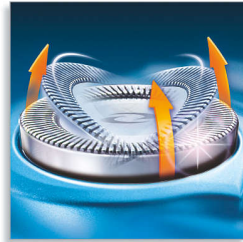

- Uitklaptrimmer met veermechanisme

Kenmerken

Super Lift & Cut-technologie

Het dubbel-messysteem van uw Philips-scheerapparaat: het eerste mes tilt de haartjes op, het tweede scheert de haartjes af en zorgt voor aangenaam en glad scheren.

Reflex Action-systeem

Volgt automatisch de contouren van uw gezicht en hals, voor flexibel en aangenaam scheren.

Afzonderlijke scheerhoofden

Plaats de haarscherpe scheermesjes van uw Philips-scheerapparaat dicht tegen uw huid voor uitzonderlijk glad scheren.