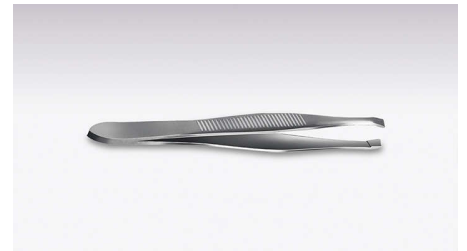

2 posiciones de velocidad para eliminar el vello más fino y el más grueso y obtener un tratamiento de depilación más personalizado.

Empuñadura ergonómica

La forma redondeada encaja perfectamente en tu mano para una cómoda eliminación del vello. Y además, el diseño es elegante.

Cabezal depilador lavable

Esta depiladora tiene un cabezal depilador lavable, que puedes desmontar y enjuagar bajo el grifo para una mayor higiene

Minidepiladora sin cable

El cabezal estrecho de la minidepiladora es ideal para las zonas sensibles como la línea del bikini y las axilas. El funcionamiento con pilas hace que sea ideal para retoques en vacaciones.

Compactos y portátiles

Es lo suficientemente pequeño como para que quepa en un bolso normal y funciona con pilas; para que te lo puedes llevar donde quieras.

Funciona con pilas

Funcionamiento cómodo con dos pilas AA que ofrecen un tiempo de uso de hasta 60 minutos.

Pinzas

Viene con pinzas de precisión para eliminar el vello suelto.

Especificaciones

Minidepiladora

Fácil de usar: Funciona con pilas, Compacto

Características: 1 posición de velocidad

Especificaciones técnicas: Número de discos: 8