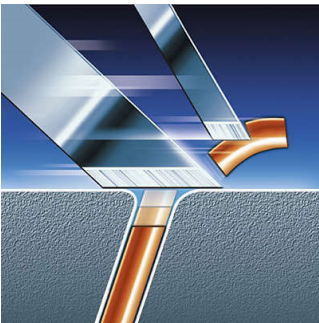

## Система Flex & Pivot

Три незалежні гнучкі головки бритвеного блока, який повертається у різних напрямках. Це унікальне поєднання забезпечує оптимальний контакт зі шкірою у вигинах і захоплює навіть найбільш проблематичне волосся на шиї.

## Потрійні бритвені головки Triple-Track

Активна поверхня потрійних бритвених головок Triple-Track збільшена на 50% порівняно зі стандартними ротаційними бритвеними головками.

## Технологія Super Lift & Cut

Система з двома лезами підіймає волоски і зрізає максимально близько до шкіри.