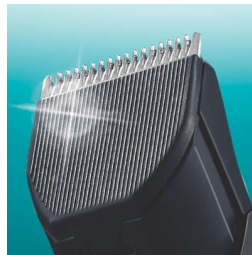

Optimale power

- Met of zonder snoer te gebruiken voor maximaal vermogen en bewegingsvrijheid

Kenmerken

9 geïntegreerde lengtestanden

Kies uit een van de vele lengte-instellingen en vergrendel de gewenste lengte.

Contourvolgende kam

De contourvolgende kam past zich aan elke welving aan voor snelle en comfortabele resultaten.

Zowel met als zonder snoer te gebruiken

Gebruik uw Philips-trimmer met of zonder snoer dankzij de oplaadbare batterij voor maximaal vermogen en bewegingsvrijheid.

Zelfslijpende mesjes

Revolutionaire, zelfslijpende, gegolfde mesjes zorgen voor een nauwkeurig en gelijkmatig resultaat.

Specificaties

Gebruiksgemak

Instelwiel: Eenvoudig in te stellen lengtestanden
Vergrendelbare lengtestanden
Oplaadindicator: 1 LED
Onderhoudsvrij - geen olie nodig