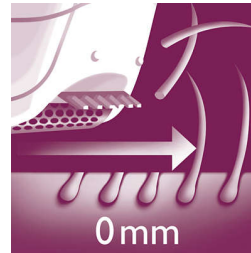

1360 рухів пінцета на секунду

Понад 1300 рухів пінцета на секунду для швидкої та ефективної епіляції.

Для вологого і сухого використання

Для комфортного використання під час перебування у душі або перегляду телевізора.

Обмежувач насадка для чутливих ділянок

Цей епілятор має обмежувач насадку для чутливих ділянок. Її спеціально адаптовано для більш чутливої шкіри – для лагідної епіляції делікатних місць

Керамічні текстурні диски

Цей епілятор має керамічні текстурні диски для лагідного видалення навіть найтоншого волосся

Бритвена головка із гребінцем

Зйомна бритвена головка ідеально повторює контури лінії бікіні або пахв для ретельного і гладкого гоління. Постається із тримером-гребінцем.