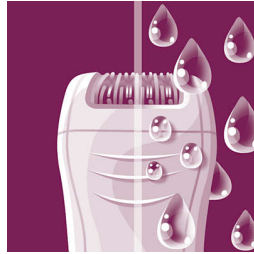

Основні особливості

Широка епіляційна головка

Наша надзвичайно широка епіляційна головка забезпечує оптимальне видалення волосся під час кожного руху для довготривалих та надзвичайно гладких результатів за лічені хвилини.

Натягувач шкіри

Інноваційна функція, яка робить шкіру пружною під час проходження епіляційної головки і використовується жінками для менш болісної епіляції**

Використання без шнура

До 40 хв. епіляції без підключення до мережі, швидке заряджання за 1 год.

1360 рухів пінцета на секунду

Понад 1300 рухів пінцета на секунду для швидкої та ефективної епіляції.

Для вологого і сухого використання

Для комфортного використання під час перебування у душі або перегляду телевізора.

Обмежувач насадка для чутливих ділянок

Цей епілятор має обмежувач насадку для чутливих ділянок. Її спеціально адаптовано для більш чутливої шкіри – для лагідної епіляції делікатних місць

Керамічні текстурні диски