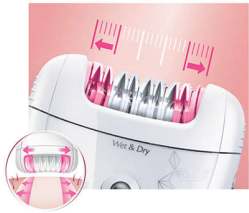

Комфортна епіляція

- Натягувач шкіри робить шкіру пружною під час епіляції
- Використовуйте на вологій та сухій шкірі у душі та поза ним.
- Використання без шнура

Рішення для чутливої шкіри

- Бритвена головка ідеально повторює контури шкіри для гладкого гоління
- Розкішний додатковий пінцет із підсвіткою та дзеркалом
- Насадка для чутливої шкіри

Основні особливості

Широка епіляційна головка

Наша надзвичайно широка епіляційна головка забезпечує оптимальне видалення волосся під час кожного руху для довготривалих та надзвичайно гладких результатів за лічені хвилини.

Натягувач шкіри

Інноваційна функція, яка робить шкіру пружною під час проходження епіляційної головки і використовується жінками для менш болісної епіляції**

Використання без шнура

До 40 хв. епіляції без підключення до мережі, швидке заряджання за 1 год.

Цей епілятор має керамічні текстурні диски для лагідного видалення навіть найтоншого волосся

Бритвена головка із гребінцем

Зйомна бритвена головка ідеально повторює контури лінії бікіні або пахв для ретельного і гладкого гоління. Постається із тримером-гребінцем.