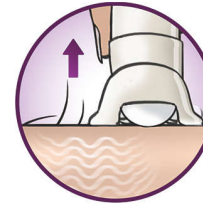

Sistema delicado

La delicada barra de masaje vibratoria estimula y calma la piel para que disfrutes de una depilación agradable

Opti-Light

La luz Opti-Light incorporada revela hasta el vello más fino y diminuto

Accesorio de máximo rendimiento

El movimiento giratorio del adaptador de máximo rendimiento te ayuda a mantener la depiladora en el ángulo ideal para conseguir mejores resultados

Sistema de estiramiento de la piel

El sutil estiramiento de la piel levanta hasta el vello más corto para que puedas eliminarlo fácilmente.

Exclusivo sistema de vibración y elevación del vello

El exclusivo sistema de vibración y elevación produce vibraciones sutiles que levantan el vello más fino y facilitan su eliminación

Cabezal de depilación lavable

Esta depiladora posee un cabezal de depilación lavable. Puedes extraer el cabezal para limpiarlo con agua y disfrutar de la máxima higiene.

Especificaciones

Depilación sin complicaciones