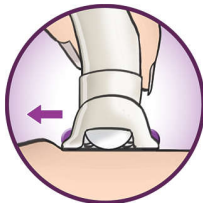

Destacados

Pinzas cerámicas

Las pinzas de cerámica texturadas atrapan hasta el vello más fino entre sus discos de forma eficaz

Cabezal extra ancho

El cabezal extra ancho de la depiladora atrapa y elimina más vello en una sola pasada y en pocos minutos para ofrecerte una piel suave y resultados duraderos

Sistema delicado

La delicada barra de masaje vibratoria estimula y calma la piel para que disfrutes de una depilación agradable

Opti-Light

La luz Opti-Light incorporada revela hasta el vello más fino y diminuto

Accesorio de máximo rendimiento

El movimiento giratorio del adaptador de máximo rendimiento te ayuda a mantener la depiladora en el ángulo ideal para conseguir mejores resultados

Sistema de estiramiento de la piel

El sutil estiramiento de la piel levanta hasta el vello más corto para que puedas eliminarlo fácilmente.

Exclusivo sistema de vibración y elevación del vello

El exclusivo sistema de vibración y elevación produce vibraciones sutiles que levantan el vello más fino y facilitan su eliminación