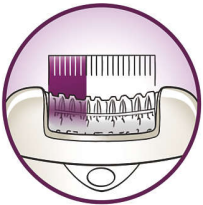

Para una depilación cómoda

- La barra de masaje vibratoria estimula y calma la piel
- Cabezal de depilación lavable para una higiene óptima

Depilación eficaz y suavidad duradera

- Las pinzas de cerámica texturadas eliminan suavemente hasta el vello más fino
- Cabezal extra ancho que elimina más vello en una sola pasada
- Opti-Light expone hasta el vello más fino
- El adaptador de máximo rendimiento gira para lograr un contacto óptimo con la piel
- El sistema de estiramiento de la piel ayuda a eliminar hasta el vello más corto
- Este sistema levanta y elimina todo el vello

Destacados

Pinzas cerámicas

Las pinzas de cerámica texturadas atrapan hasta el vello más fino entre sus discos de forma eficaz

Cabezal extra ancho

El cabezal extra ancho de la depiladora atrapa y elimina más vello en una sola pasada y en pocos minutos para ofrecerte una piel suave y resultados duraderos

Sistema delicado

La delicada barra de masaje vibratoria estimula y calma la piel para que disfrutes de una depilación agradable

Opti-Light

La luz Opti-Light incorporada revela hasta el vello más fino y diminuto

Accesorio de máximo rendimiento

El movimiento giratorio del adaptador de máximo rendimiento te ayuda a mantener la depiladora en el ángulo ideal para conseguir mejores resultados

Sistema de estiramiento de la piel