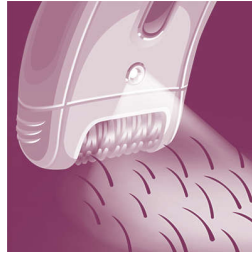

Para una depilación cómoda

- La barra de masaje vibratoria estimula y calma la piel
- Cabezal de depilación lavable para una higiene óptima

Depilación eficaz y suavidad duradera

- Las pinzas de cerámica texturadas eliminan suavemente hasta el vello más fino
- Cabezal extra ancho que elimina más vello en una sola pasada
- Opti-Light expone hasta el vello más fino
- El adaptador de máximo rendimiento gira para lograr un contacto óptimo con la piel
- El sistema de estiramiento de la piel ayuda a eliminar hasta el vello más corto
- Este sistema levanta y elimina todo el vello

Destacados

Pinzas cerámicas

Las pinzas de cerámica texturadas atrapan hasta el vello más fino entre sus discos de forma eficaz

Cabezal extra ancho

El cabezal extra ancho de la depiladora atrapa y elimina más vello en una sola pasada y en pocos minutos para ofrecerle una piel suave y resultados duraderos

Sistema delicado

La delicada barra de masaje vibratoria estimula y calma la piel para que disfrutes de una depilación agradable

Opti-Light

La luz Opti-Light incorporada revela hasta el vello más fino y diminuto

Accesorio de máximo rendimiento

El movimiento giratorio del adaptador de máximo rendimiento te ayuda a mantener la depiladora en el ángulo ideal para conseguir mejores resultados

Sistema de estiramiento de la piel