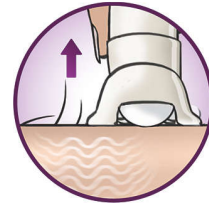

Sistema delicado

La delicada barra de masaje vibratoria estimula y calma la piel para que disfrutes de una depilación agradable

Opti-Light

La luz Opti-Light incorporada revela hasta el vello más fino y diminuto

Accesorio de máximo rendimiento

El movimiento giratorio del adaptador de máximo rendimiento te ayuda a mantener la depiladora en el ángulo ideal para conseguir mejores resultados

Sistema de estiramiento de la piel

El sutil estiramiento de la piel levanta hasta el vello más corto para que puedas eliminarlo fácilmente.

Exclusivo sistema de vibración y elevación del vello

El exclusivo sistema de vibración y elevación produce vibraciones sutiles que levantan el vello más fino y facilitan su eliminación

Cabezal de depilación lavable

Esta depiladora posee un cabezal de depilación lavable. Puedes extraer el cabezal para limpiarlo con agua y disfrutar de la máxima higiene.

Especificaciones

Para una depilación cómoda