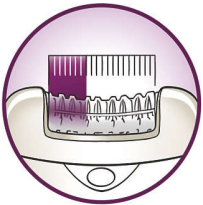

Para una depilación cómoda

- La barra de masaje vibratoria estimula y calma la piel
- Cabezal de depilación lavable para una higiene óptima

Depilación eficaz y suavidad duradera

- Las pinzas de cerámica texturadas eliminan suavemente hasta el vello más fino
- Cabezal extra ancho que elimina más vello en una sola pasada
- Opti-Light expone hasta el vello más fino
- El adaptador de máximo rendimiento gira para lograr un contacto óptimo con la piel
- El sistema de estiramiento de la piel ayuda a eliminar hasta el vello más corto
- Este sistema levanta y elimina todo el vello

Destacados

Pinzas cerámicas

Las pinzas de cerámica texturadas atrapan hasta el vello más fino entre sus discos de forma eficaz

Cabezal extra ancho

El cabezal extra ancho de la depiladora atrapa y elimina más vello en una sola pasada y en pocos minutos para ofrecerle una piel suave y resultados duraderos

Sistema delicado

La delicada barra de masaje vibratoria estimula y calma la piel para que disfrutes de una depilación agradable

Opti-Light

La luz Opti-Light incorporada revela hasta el vello más fino y diminuto

Accesorio de máximo rendimiento

El movimiento giratorio del adaptador de máximo rendimiento te ayuda a mantener la depiladora en el ángulo ideal para conseguir mejores resultados

Sistema de estiramiento de la piel