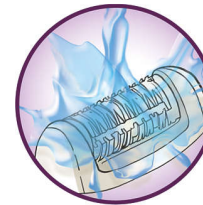

Sistema delicado

La delicada barra de masaje vibratoria estimula y calma la piel para que disfrutes de una depilación agradable

Opti-Light

La luz Opti-Light incorporada revela hasta el vello más fino y diminuto

Accesorio de máximo rendimiento

El movimiento giratorio del adaptador de máximo rendimiento te ayuda a mantener la depiladora en el ángulo ideal para conseguir mejores resultados

Sistema de estiramiento de la piel

El sutil estiramiento de la piel levanta hasta el vello más corto para que puedas eliminarlo fácilmente.

Exclusivo sistema de vibración y elevación del vello

El exclusivo sistema de vibración y elevación produce vibraciones sutiles que levantan el vello más fino y facilitan su eliminación

Cabezal de depilación lavable

Esta depiladora posee un cabezal de depilación lavable. Puedes extraer el cabezal para limpiarlo con agua y disfrutar de la máxima higiene.

Especificaciones

Depilación sin complicaciones