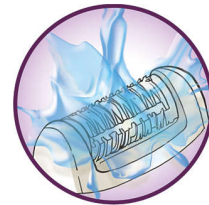

Sistema delicado

La delicada barra de masaje vibratoria estimula y calma la piel para que disfrutes de una depilación agradable

Opti-Light

La luz Opti-Light incorporada revela hasta el vello más fino y diminuto

Accesorio de máximo rendimiento

El movimiento giratorio del adaptador de máximo rendimiento te ayuda a mantener la depiladora en el ángulo ideal para conseguir mejores resultados

Sistema de estiramiento de la piel

El sutil estiramiento de la piel levanta hasta el vello más corto para que puedas eliminarlo fácilmente.

Exclusivo sistema de vibración y elevación del vello

El exclusivo sistema de vibración y elevación produce vibraciones sutiles que levantan el vello más fino y facilitan su eliminación

Cabezal de depilación lavable

Esta depiladora posee un cabezal de depilación lavable. Puedes extraer el cabezal para limpiarlo con agua y disfrutar de la máxima higiene.

Especificaciones

Para una depilación cómoda