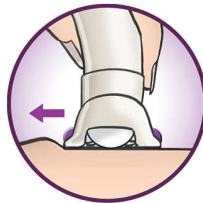

Destacados

Pinzas cerámicas

Las pinzas de cerámica texturadas atrapan hasta el vello más fino entre sus discos de forma eficaz

Cabezal extra ancho

El cabezal extra ancho de la depiladora atrapa y elimina más vello en una sola pasada y en pocos minutos para ofrecerle una piel suave y resultados duraderos

Sistema delicado

La delicada barra de masaje vibratoria estimula y calma la piel para que disfrutes de una depilación agradable

Opti-Light

La luz Opti-Light incorporada revela hasta el vello más fino y diminuto

Accesorio de máximo rendimiento

El movimiento giratorio del adaptador de máximo rendimiento te ayuda a mantener la depiladora en el ángulo ideal para conseguir mejores resultados

Sistema de estiramiento de la piel

El sutil estiramiento de la piel levanta hasta el vello más corto para que puedas eliminarlo fácilmente.

Exclusivo sistema de vibración y elevación del vello

El exclusivo sistema de vibración y elevación produce vibraciones sutiles que levantan el vello más fino y facilitan su eliminación