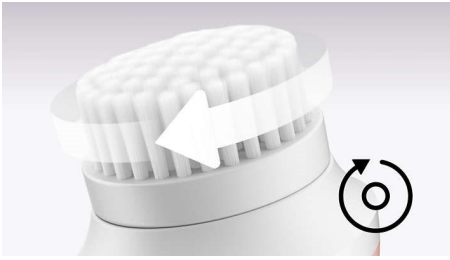

Suave con tu piel

- Suave con tu piel, implacable con las impurezas

PHILIPS

Mini limpiador facial

Tecnología de rotación 1 cabezal para limpieza, 1 ajuste de intensidad, + Recortador para cuerpo y cara

BSC112/06

Destacados

Tecnología de rotación

El movimiento de rotación elimina de forma rápida pero suave estas impurezas al arrastrarlas, dejando la piel limpia en profundidad.

Limpieza 6 veces superior

Gracias a la tecnología de rotación y a las 17 000 cerdas suaves y sedosas del cepillo de limpieza normal se obtiene un resultado de limpieza seis veces mejor y una piel suave y radiante.

Suave con tu piel

El mini limpiador facial VisaPure es eficaz contra las impurezas y suave con la piel. Sus cerdas suaves, sedosas, finas y densas garantizan un deslizamiento suave durante la limpieza con total comodidad. El mini