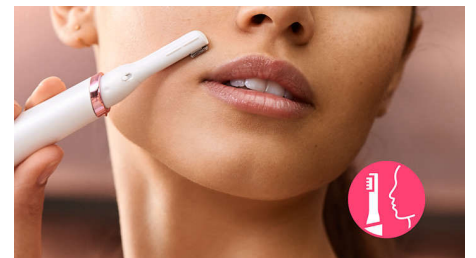

Compatible con todos los cepillos

Este dispositivo es compatible con todos los cepillos Philips, diseñados para adaptarse a tu tipo de piel y a tus necesidades.

Accesorio para retoques corporales

El cabezal de corte para el vello corporal es perfecto a la hora de realizar retoques rápidos en cualquier parte. El cabezal de corte de 26 mm garantiza un uso rápido y fácil en todas del cuerpo pequeñas (como dedos de los pies o rodillas)

Accesorios de precisión para la cara

El cabezal de corte para el vello facial es fantástico a la hora de realizar retoques rápidos en cualquier parte. El cabezal de corte de 8mm garantiza un uso rápido y preciso en todas las zonas del rostro.