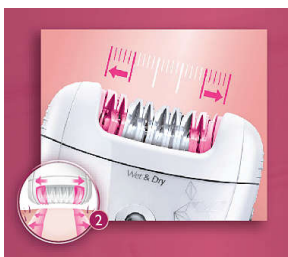

Pohodlná epilácia

- Na suché aj mokré použitie v sprche aj mimo nej
- Bez šnúry

Riešenia pre citlivé oblasti

- Presný epilátor jemne odstráni chlčky v citlivých oblastiach

Hlavné prvky

Textúrované keramické disky

Tento epilátor disponuje textúrovanými keramickými diskami, ktoré šetrne odstránia aj tie najjemnejšie chlčky

Široká epilačná hlava

Extra široká epilačná hlava poskytuje optimálne odstraňovanie chlčkov pri každom pohybe pre dlhotrvajúce a extra jemné výsledky v priebehu pár minút.

Jemné epilačné disky

Tento epilátor je vybavený jemnými epilačnými diskami, ktoré odstraňujú chlčky bez ťahania pokožky.

Nástavec na aktívne dvíhanie chlčkov

Masážny nástavec na aktívne dvíhanie chlčkov odstraňuje jemné ležiace chlčky a upokojuje pokožku