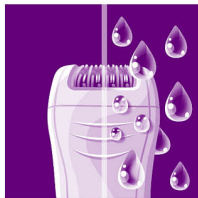

Tento epilátor disponuje textúrovanými keramickými diskami, ktoré šetrne odstránia aj tie najjemnejšie chlčky

Široká epilačná hlava

Extra široká epilačná hlava poskytuje optimálne odstraňovanie chlčkov pri každom pohybe pre dlhotrvajúce a extra jemné výsledky v priebehu pár minút.

Jemné epilačné disky

Tento epilátor je vybavený jemnými epilačnými diskami, ktoré odstraňujú chlčky bez ťahania pokožky.

Nástavec na aktívne dvíhanie chlčkov

Masážny nástavec na aktívne dvíhanie chlčkov odstraňuje jemné ležiace chlčky a upokojuje pokožku

Bez šnúry

Poskytuje až 40 minút bezšnúrovej epilácie a rýchle 1-hodinové nabíjanie.

Holenie za mokra aj za sucha

Na mokré aj suché použitie.

Presný epilátor na mokré/suché použitie

Praktické a presné riešenie pre citlivé časti tela.