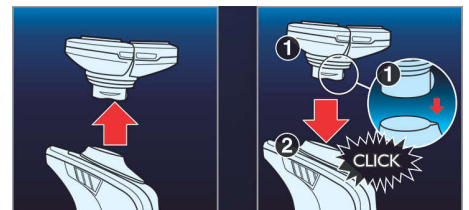

Cabezales UltraTrack

Disfruta de una afeitada al ras con menos irritación. El cabezal de la afeitadora incluye 3 ranuras: para el vello común, canales para los vellos largos o planos, y orificios para barbas cortas.

Tecnología Super Lift & Cut

El sistema de doble cuchilla de la afeitadora eléctrica Philips levanta el vello y lo corta al ras para que disfrutes del mejor afeitado.

Aquatec

El sellado Aquatec en seco y húmedo de la afeitadora eléctrica te permite elegir tu método de afeitado favorito. Puedes afeitarte en seco de forma cómoda u optar por una refrescante afeitada húmeda con gel o espuma para tener una piel más suave.

SkinGlide

La superficie para el afeitado de la afeitadora eléctrica con sistema SkinGlide que minimiza la fricción se desliza suavemente por la piel para lograr una afeitada al ras fácilmente.

Cabezales de afeitado Triple-Track

Las tres cuchillas de afeitado Triple-Track ofrecen hasta un 50% más de superficie de afeitado que los cabezales de afeitado giratorios estándar de una sola cuchilla.

Fácil de extraer y de colocar

Puedes reemplazar los cabezales de afeitado fácilmente con el práctico sistema de extracción y colocación.