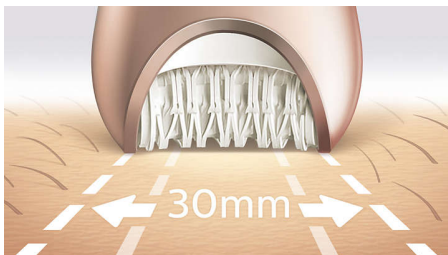

Nasza najszybsza depilacja nawet najdrobniejszych włosków

5 zabiegów pielęgnacji ciała — od stóp do głów

Nasz najszybszy depilator jest wyposażony w wyjątkowe dyski ceramiczne, które obracają się jeszcze szybciej oraz chwytają najdrobniejsze i najkrótsze włoski. Teraz możesz wygładzić skórę zarówno przed depilacją, jak i po jej zakończeniu — korzystaj z urządzenia w celu pielęgnacji ciała i stóp.

Niesamowite efekty

- Bardzo szeroka głowica depilatora
- Głowica depilująca z wyjątkowego ceramicznego materiału zapewnia pewniejszy chwyt

Spersonalizowana pielęgnacja ciała i twarzy

- Szczoteczka złuszczająca usuwa martwe komórki naskórka
- Końcówka do masażu umożliwia odprężenie i uzyskanie pełnej blasku skóry
- Nasadki do twarzy i miejsc wrażliwych umożliwiają usunięcie niechcianego owłosienia
- Urządzenie jest wyposażone w nasadkę do napinania skóry
- Urządzenie jest wyposażone w głowicę przycinającą i nasadkę do okolic bikini
- Urządzenie jest wyposażone w system masujący

Zalety

Nasza najszybsza depilacja

Nasza głowica depilująca jest wyjątkowa, ponieważ została wykonana z materiału ceramicznego o fakturowanej powierzchni, który delikatnie usuwa nawet najdrobniejsze włoski oraz włoski 4 razy krótsze niż w przypadku depilacji woskiem. Dzięki dyskom o niespotykanej wcześniej szybkości (2200 obr./min) zapewnia najszybsze usuwanie włosków.

Bardzo szeroka głowica depilatora

Bardzo szeroka głowica depilatora depiluje większą powierzchnię skóry przy każdym ruchu, co zapewnia szybsze usuwanie włosków.

Nagradzane wzornictwo*

Nagradzane wzornictwo* urządzenia do depilacji bez wysiłku