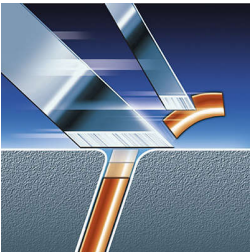

Ретельне гоління, навіть на шиї

- Система Flex & Pivot повторює всі контури

Основні особливості

Система Flex & Pivot

Три незалежні гнучкі головки бритвеного блока, який повертається у різних напрямках. Це унікальне поєднання забезпечує оптимальний контакт зі шкірою у вигинах і захоплює навіть найбільш проблематичне волосся на шиї.

Потрійні бритвені головки Triple-Track

Активна поверхня потрійних бритвених головок Triple-Track збільшена на 50% порівняно зі стандартними ротаційними бритвеними головками.

Технологія Super Lift & Cut

Система з двома лезами підіймає волоски і зрізає максимально близько до шкіри.

Система точного зрізання

Надзвичайно тонкі головки з мікропрорізами для зрізування довгих волосків та мікроотворами для захоплення найкоротшої щетини.

Точний трубчастий тример

Запатентована технологія трубчастого тримера забезпечує чудову точність та маневреність. Ідеально підходить для повторення контурів та підстригання вусів і бакенбардів.