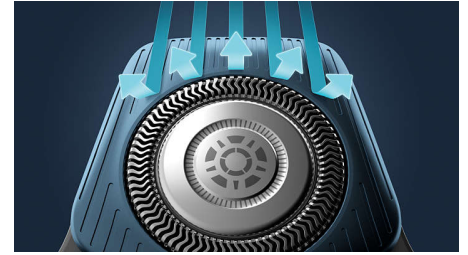

Cabezales de precisión con guía para el pelo

Esta afeitadora de precisión con una nueva forma se ha mejorado con canales de guía para el pelo que ofrecen un corte óptimo y comodidad para la piel.