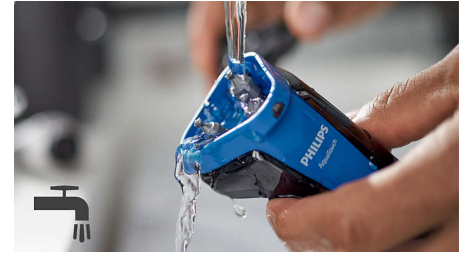

Lavable

Simplemente retirá el cabezal de la afeitadora y enjuagálo detalladamente bajo el grifo.