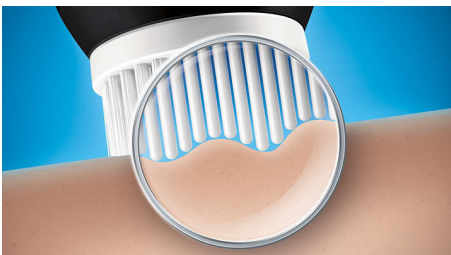

- 17.000 krachtige borstelharen voor superieur bereik
- Unieke DualMotion-technologie voor ultieme reiniging

PHILIPS

Kenmerken

DualMotion-technologie

De unieke combinatie van rotatie en trilling reinigt tot 10 keer beter dan met de handen. Terwijl de trillingen voorzichtig olie, vuil en dode huidcellen losweken, worden door de rotatie onzuiverheden eenvoudig weggeveegd.

Superieur bereik

De 17.000 borstelharen hebben elks een diameter van 75 micron waarmee delen van het gezicht kunnen worden gereinigd waar u met uw handen niet bij kunt. Talg, vuil en dode huidcellen worden grondig verwijderd, waardoor uw huid schoon en glad wordt.

Zachte massage

De gecoördineerde bewegingen van de borstelharen masseren de huid voorzichtig en verhogen de microcirculatie. Hierdoor krijgt u een aangenaam schoon gevoel en een stralende huid.

Glad en comfortabel scheren