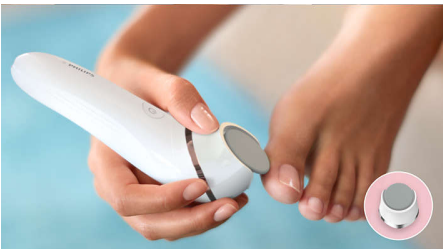

Len hud

- Flytande skärblad ger dig en jämn rakning
- Inkluderar trimhuvud och bikinikam
- Pedielektrisk fotfil med roterande skiva

Lättanvänd

- Batterilampa
- Våt och torr användning, för användning i badet eller duschen
- Inkluderar hudutsträckare

Hudvänlig rakning

- Pärlformade trimrar skyddar mot rivsår

Enkel kontroll

- Ergonomiskt S-format handtag

Funktioner

Flytande skärblad

Det flytande skärbladet glider naturligt över kroppens kurvor och konturer och har nära kontakt med huden och ger en jämn rakning.

Pärlformad trimmer

De rundade pärlformade trimrarna framför och bakom skärbladet gör att rakapparaten glider jämnt över huden och förhindrar rivsår och ger en hudvänlig rakning.

Pedielektrisk fotfil

Vår unika roterande pedikyrskiva är särskilt utformad för att ge dig silkeslena fötter från häl till tå. Du kan använda kanten med hög

precision för exakt och noggrann borttagning av förhårdnader. Den unika roterande skivan kan användas för att behandla stora områden och göra din hud jämnare.

Våt- och torr användning

För skonsam och bekväm användning i duschen eller badet med halkfritt grepp för optimal våt- och torr användning.