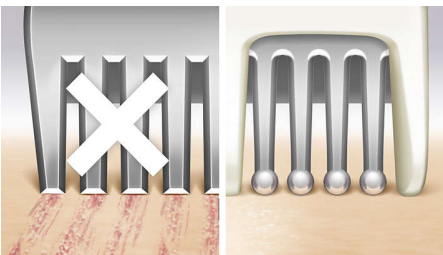

Nu med elektrisk fotfil

Upplev en nära men samtidigt skonsam rakning på benen och kroppen. Ladyshavern SatinShave Prestige ger snabbt och smidigt dig len hud utan irritation. Ge din kropp och dina fötter silkeslen hud.

Hudvänlig rakning

- Pärlformade trimrar skyddar mot rivsår

Enkel kontroll

- Ergonomiskt S-format handtag

Funktioner

Flytande skärblad

Det flytande skärbladet glider naturligt över kroppens kurvor och konturer och har nära kontakt med huden och ger en jämn rakning.

Pärlformad trimmer

De rundade pärlformade trimrarna framför och bakom skärbladet gör att rakapparaten glider jämnt över huden och förhindrar rivsår och ger en hudvänlig rakning.

Pedielektrisk fotfil

Vår unika roterande pedikyrskiva är särskilt utformad för att ge dig silkeslena fötter från häl till tå. Du kan använda kanten med hög

precision för exakt och noggrann borttagning av förhårdnader. Den unika roterande skivan kan användas för att behandla stora områden och göra din hud jämnare.

Våt- och torr användning

För skonsam och bekväm användning i duschen eller badet med halkfritt grepp för optimal våt- och torr användning.