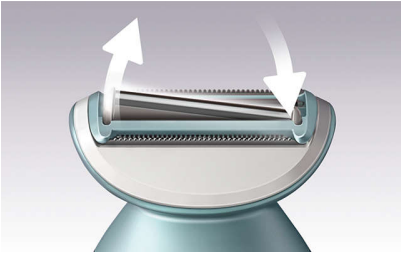

Hudvänlig rakning

- Pärlformade trimrar skyddar mot rivsår

Enkel kontroll

- Ergonomiskt S-format handtag

Funktioner

Flytande skärblad

Det flytande skärbladet glider naturligt över kroppens kurvor och konturer och har nära kontakt med huden och ger en jämn rakning.

Pärlformad trimmer

De rundade pärlformade trimrarna framför och bakom skärbladet gör att rakapparaten glider jämnt över huden och förhindrar rivsår och ger en hudvänlig rakning.

Pedielektrisk fotfil

Vår unika roterande pedikyrskiva är särskilt utformad för att ge dig silkeslena fötter från häl till tå. Du kan använda kanten med hög

precision för exakt och noggrann borttagning av förhårdnader. Den unika roterande skivan kan användas för att behandla stora områden och göra din hud jämnare.

Våt- och torr användning

För skonsam och bekväm användning i duschen eller badet med halkfritt grepp för optimal våt- och torr användning.

Hudutsträckare

Hudutsträckaren stramar upp huden under rakningen

Ergonomiskt S-format handtag

Det ergonomiska s-formade handtaget är enkelt att styra och ger dig bästa kontroll och bättre räckvidd med naturliga och exakta rörelser över hela kroppen.