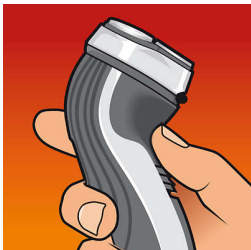

Mâner ergonomic pentru mânăuie optimă