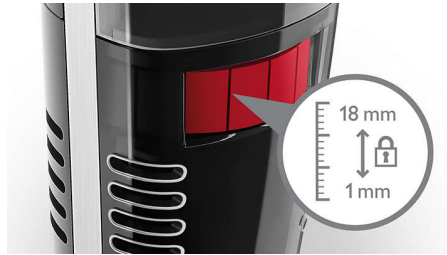

18 sikrede lengdeinnstillinger

Du velger ønsket lengde ved å vri på zoomhjulet på trimmerens håndtak. Philips BeardTrimmer har 18 lengdeinnstillinger fra 1–18 mm med en nøyaktighet på 1 mm mellom trinnene. Når du har valgt en innstilling, låser trimmeren innstillingen slik at du kan være sikker på å få samme lengde under hele stylingen.

Skjeggstubbkam

Skjeggstubbkammen er utformet for å gi deg bedre oversikt når du trimmer, ettersom det ikke er noen tenner foran. Ved å bruke tuppen av trimmeren er det dessuten mulig med fine konturer. Ved å føre trimmeren mot huden i forskjellige vinkler får du mer kontroll over lengden på individuelle hår. Kammen er ideell for å få perfekte skjeggstubber eller endagsskjegg der alle detaljer teller.