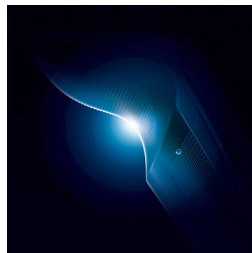

## Tecnología Super Lift & Cut

El sistema de doble cuchilla de la afeitadora eléctrica Philips levanta el vello y lo corta al ras para que disfrutes del mejor afeitado.

## Aquatec

El sellado Aquatec en seco y húmedo de la afeitadora eléctrica te permite elegir tu método de afeitado favorito. Puedes afeitarte en seco de forma cómoda u optar por una refrescante afeitada húmeda con gel o espuma para tener una piel más suave.

## SkinGlide

La superficie para el afeitado de la afeitadora eléctrica con sistema SkinGlide que minimiza la fricción se desliza suavemente por la piel para lograr una afeitada al ras fácilmente.

## Fácil sujeción

La empuñadura ergonómica de la afeitadora tiene una cubierta antideslizante que asegura un mejor control y máxima precisión.