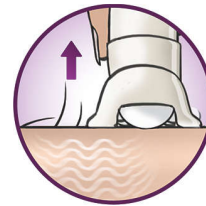

De kantelbeweging van de opzetkap helpt u om de epilator onder de juiste hoek te houden voor optimale resultaten

Snoerloze precisie-epilator

Een voelbaar goede oplossing voor gevoelige lichaamsdelen. Slanke epilator voor precisieresultaten, ideaal voor gevoelige lichaamsdelen en voor op reis.

Scheren, trimmen en stylen

Scheren, trimmen en modelleren met ultragladde resultaten

Pincet

Pincet in elegant etui met geïntegreerde verlichting en spiegel, ideaal voor de wenkbrauwen

Uniek, vibrerend systeem dat haren optilt

Uniek systeem tilt met behulp van subtiële vibraties kleine haartjes op, waardoor deze gemakkelijk kunnen worden verwijderd

Afspoelbaar epileerhoofd

Deze epilator heeft een afspoelbaar epileerhoofd. Het hoofd kan worden afgenomen en schoongemaakt onder de kraan voor betere hygiëne.