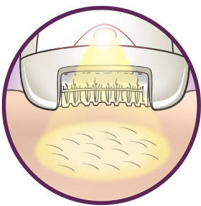

Opti-light

Ingebouwde Opti-light verlicht zelfs de allerfijnste haartjes