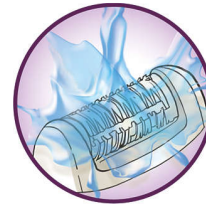

De kantelbeweging van de opzetkap helpt u om de epilator onder de juiste hoek te houden voor optimale resultaten

Snoerloze precisie-epilator

Een voelbaar goede oplossing voor gevoelige lichaamsdelen. Slanke epilator voor precisieresultaten, ideaal voor gevoelige lichaamsdelen en voor op reis.

Scheren, trimmen en stylen

Scheren, trimmen en modelleren met ultragladde resultaten

Pincet

Pincet in elegant etui met geïntegreerde verlichting en spiegel, ideaal voor de wenkbrauwen

Uniek, vibrerend systeem dat haren optilt

Uniek systeem tilt met behulp van subtiële vibraties kleine haartjes op, waardoor deze gemakkelijk kunnen worden verwijderd

Afspoelbaar epileerhoofd

Deze epilator heeft een afspoelbaar epileerhoofd. Het hoofd kan worden afgenomen en schoongemaakt onder de kraan voor betere hygiëne.

Hoogwaardige schijven

Krachtige keramische reliëfschijven zorgen ervoor dat zelfs de fijnste haartjes geen kans hebben

Specificaties

Comfortabel epileren

Draadloos
Verzachtend systeem
Twee snelheidsstanden