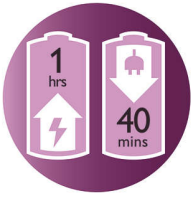

Kenmerken

Draadloos

Gebruik deze snoerloze epilator waar u maar wilt. Maximaal 40 minuten snoerloos epileren, snel opladen in 1 uur.