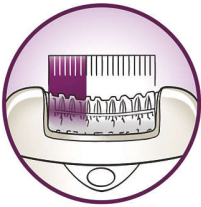

- Het extra brede hoofd epileert nog meer haartjes per beweging
- Opti-light vindt zelfs de fijnste haartjes
- Hoogwaardige schijven verwijderen pijnloos zelfs de fijnste haartjes
- Beweegbare opzetkap voor optimaal contact met de huid
- Actief, vibrerend systeem dat zelfs platliggende haren optilt en verwijdert

Kenmerken

Draadloos

Gebruik deze snoerloze epilator waar u maar wilt. Maximaal 40 minuten snoerloos epileren, snel opladen in 1 uur.

Extra breed hoofd

Extra breed epileerhoofd laat meer haartjes per beweging verdwijnen voor langdurige en supergladde resultaten binnen enkele minuten