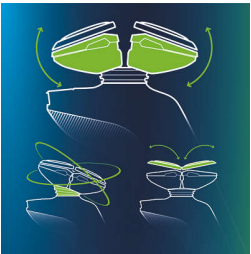

- Tesnenie Aquatec pre pohodlné suché aj osviežujúco mokré holenie
- Hladký systém SkinGlide s nízkym trením pre minimálne podráždenie

Holenie s dokonalou kontrolou a presnosťou

- Jednoduchá rukoväť s ergonomickým uchopením na presné ovládanie
- Presný zastrihávač jemný k pokožke
- nasúvateľný nástavec na tvarovanie brady s 5 nastaveniami dĺžky

Každý deň úplne nový pocit z oholenia

- Systém Jet Clean+ vyčistí, namaže a nabije holiaci strojček

Hlavné prvky

Systém Jet Clean+

Systém Jet Clean+ po každom použití vyčistí a namaže čepele a nabije batériu. Ponúka 3 nastavenia čistenia: automatické pre bežné použitie, Eko s o 40 % nižšou spotrebou energie a intenzívne pre extra dôkladné vyčistenie.

Holiaci strojček GyroFlex 3D

Tento strojček má hlavy GyroFlex 3D sledujúce krivky tváre, ktoré sa plynulo prispôbia každej krivke vašej tváre, čím sa minimalizuje potreba príliš silného pritlačania a podráždenie pokožky.