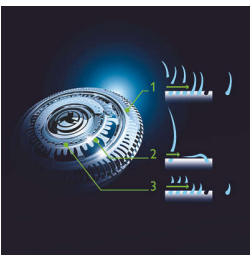

- Tesnenie Aquatec pre pohodlné suché aj osviežujúco mokré holenie
- Hladký systém SkinGlide s nízkym trením pre minimálne podráždenie

Holenie s dokonalou kontrolou a presnosťou

- Jednoduchá rukoväť s ergonomickým uchopením na presné ovládanie
- Presný zastrihávač jemný k pokožke
- nasúvateľný nástavec na tvarovanie brady s 5 nastaveniami dĺžky

Každý deň úplne nový pocit z oholenia

- Systém Jet Clean+ vyčistí, namaže a nabije holiaci strojček

Hlavné prvky

Systém Jet Clean+

Systém Jet Clean+ po každom použití vyčistí a namaže čepele a nabije batériu. Ponúka 3 nastavenia čistenia: automatické pre bežné použitie, Eko s o 40 % nižšou spotrebou energie a intenzívne pre extra dôkladné vyčistenie.

Holiaci strojček GyroFlex 3D

Tento strojček má hlavy GyroFlex 3D sledujúce krivky tváre, ktoré sa plynulo prispôbia každej krivke vašej tváre, čím sa minimalizuje potreba príliš silného pritlačania a podráždenie pokožky.

Holiace hlavy UltraTrack

Doprajte si hladké oholenie s minimálnym podráždením pokožky. Holiaca hlava má 3 špecializované dráhy: štrbiny na normálne

chlípky, kanáliky na dlhé alebo rovno ležiace chlípky a otvory na to najkratšie strnisko na tvári.