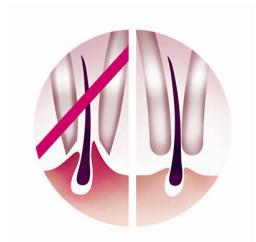

Čudovita koža

- Ščetka za piling telesa za še bolj sijočo kožo.
- Vibracijska masažna ploščica stimulira kožo

Udobna depilacija

- Izberite pravo hitrost glede na potrebe
- V celoti pralna depilacijska glava za optimalno higieno

Rešitve za občutljive predele

- Pokrovček za občutljivo kožo

Značilnosti

Ščetka za piling telesa

Edinstvena Philipsova zasnova vključuje hipoalergenske ščetine za optimalno higieno, ki se odlično prilega v roko in omogoča optimalno uporabo v vseh razmerah, na mokri ali suhi koži.

Masažni nastavek

Nežna vibracijska masažna ploščica spodbuja in pomirja kožo za udobnejše depiliranje.

Diski za nežno puljenje

Depilator ima diske za nežno puljenje dlak brez vlečenja kože.

Dve nastavitvi hitrosti

Depilator ima dve nastavitvi hitrosti. Hitrost 1 za izredno nežno depilacijo in hitrost 2 za izredno učinkovito depilacijo.

Pokrovček za občutljivejše predele

Depilator ima pokrovček za občutljivejše predele. Pokrovček je prilagojen posebej za občutljivo kožo in omogoča nežno depilacijo občutljivih predelov.