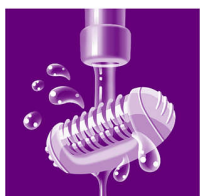

Pralna glava

Glavo lahko snamete in očistite pod tekočo vodo za boljšo higieno.

Specifikacije

Dodatna oprema

Ščetka za čiščenje
Torbica za shranjevanje
Pokrovček za občutljivejše predele

Tehnične specifikacije

Napetost: 13 V
Število točk oprijema: 20
Število diskov: 21
Število puljenj na sekundo 1: 666
Število puljenj na sekundo 2: 733

Značilnosti

2 nastavitvi hitrosti