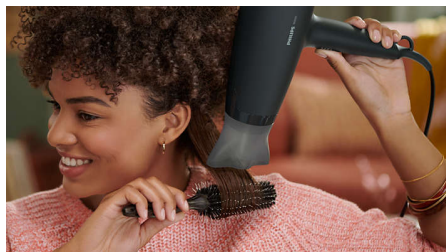

Unikālā dizaina ThermoProtect piederums jaudīgi sajauc siltā un aukstā gaisa plūsmas, veicot ikdienas kopšanu.

Vienkārša lietošana

- Salokāms rokturis vieglai pārnēsāšanai
- 3 siltuma un ātruma iestatījumi
- Slaidais uzgalis sakārtojuma labošanai un niansētam matu sakārtojumiem

ThermoProtect piederums

Unikāla dizaina ThermoProtect piederums jaudīgi sajauc silto un vēso gaisu ikdienas kopšanai. Tas samazina temperatūru par 10 °C, joprojām ātri izžāvējot jūsu matus.

Salokāms rokturis

Kompaktais dizains ar salokāmo rokturi atvieglo ierīces iepakojšanu, uzglabāšanu un pārvadāšanu, lai jūs varētu to ņemt līdzi visur, kurp dodaties.

3 siltuma un ātruma iestatījumi

Šim matu fēnam ir 3 iepriekš iestatītas karstuma/ātruma kombinācijas, lai jūs varētu ātri un viegli iegūt ideālu matu sakārtojumu.

Vēsas gaisa plūsmas iestatījums

Vēsā gaisa iestatījums nodrošina spēcīga gaisa plūsmu, lai pabeigtu un noturētu jūsu matu sakārtojumu.

14 mm ievieidošanas uzgalis

Slaidais uzgalis precīzi sakopo gaisu ātru labojumu veikšanai un ideālām jūsu sakārtojuma detaļām.