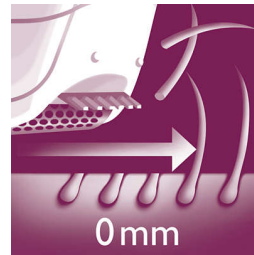

## Discos en pinzas suaves

Esta depiladora cuenta con discos en pinzas suaves para eliminar los vellos sin tirar de la piel.

## Accesorio de elevación del vello

El accesorio de elevación del vello y masaje elimina los vellos finos y planos y suaviza la piel

## Recargable

Hasta 40 minutos de depilación sin cable, recarga rápida de 1 hora.

## Cabezal de depilación con peine

El cabezal de depilación desmontable sigue perfectamente los contornos de tu línea del bikini o axilas para que obtengás una depilación suave y al ras. Incluye un peine recortador.