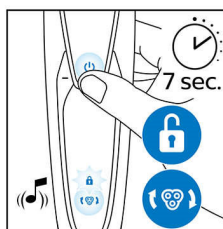

Сброс параметров бритвы

Индикатор замены выключится автоматически после 9 сеансов бритья. Вы также можете сбросить напоминание вручную после замены бритвенных головок, нажав и удерживая кнопку включения/выключения в течение не менее 7 секунд.