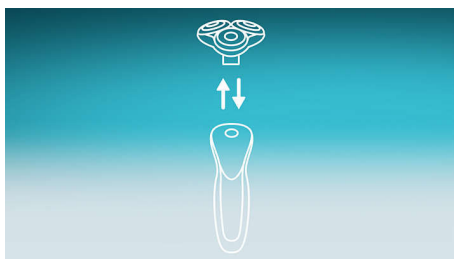

Удобная замена

1. Снимите бритвенную головку. 2. Замените бритвенную головку на новую. 3. Чтобы сбросить параметры бритвы, нажмите и удерживайте кнопку включения/выключения в течение как минимум 5 секунд.