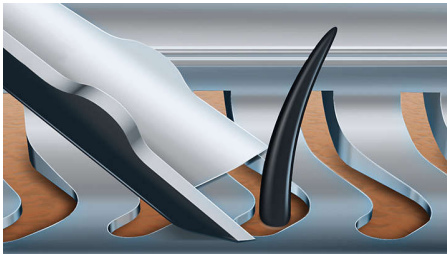

### Створена для ідеального результату

- Леза скеровують волосинки в оптимальне положення для ретельного гоління
- Головки вигинаються у 8 різних напрямках для неперевершеного результату гоління

### Система лез V-Track Precision

Бритва забезпечує максимально ретельне гоління. Леза V-Track Precision обережно скеровують кожну волосину в оптимальне положення для зрізання (навіть якщо волосся щільно прилягає або має різну довжину). Тому бритва голить на 30% ретельніше з меншою кількістю рухів, забезпечуючи чудовий стан шкіри.

### 8-напрямні головки ContourDetect

Головки ContourDetect рухаються у 8 напрямках і повторюють усі контури обличчя й шиї. Кожен прохід бритвою зрізує на 20% більше волосся. Як результат, ви отримуєте максимально ретельне і гладке гоління.