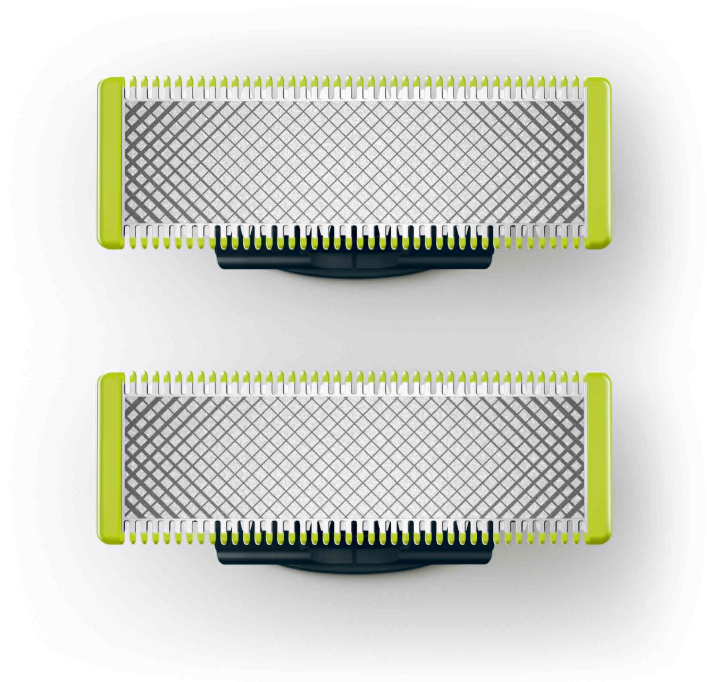

PHILIPS

Замінне лезо

OneBlade

Підстригання, підрівнювання і гоління

2 x фірмові

Підходить для усіх ручок OneBlade

Лезо з нержавіючої сталі, яке служить до 4 місяців використання*, щоб ви могли продовжувати насолоджуватися відчуттям свіжості

QP220/50

Підстригання, підрівнювання і гоління волосся різної довжини

Створено для зрізання волосся, не шкіри

Philips OneBlade – це революційно новий гібридний електростанок, що дозволяє підстригати, голити волосся та створювати чіткі лінії та краї на волоссі будь-якої довжини. Забудьте про поетапну стрижку та використання інструментів. OneBlade може усе.

Підходить для усіх ручок OneBlade

- Підходить для усіх ручок OneBlade

Простий у використанні

- Двостороннє лезо
- Унікальна технологія OneBlade
- Сухе/вологе

Міцні леза з нержавіючої сталі

- Лезо, яке довго зберігає гостроту

Основні особливості

Унікальна технологія OneBlade

Philips OneBlade — це новий революційний електростанок, який може підстригати, голити та створювати чіткі лінії і краї на волоссі будь-якої довжини. Його подвійна система захисту — гладке покриття із заокругленими кінцями — робить гоління легшим і комфортним. Система гоління включає лезо, що швидко рухається, завдяки чому пристрій ефективний навіть за використання на волоссі будь-якої довжини.