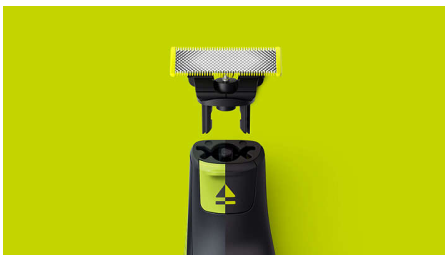

QP220/50

Підстригання, підрівнювання і гоління волосся різної довжини

Створено для зрізання волосся, не шкіри

Philips OneBlade – це революційно новий гібридний електростанок, що дозволяє підстригати, голити волосся та створювати чіткі лінії та краї на волоссі будь-якої довжини. Забудьте про поетапну стрижку та використання інструментів. OneBlade може усе.

Підходить для усіх ручок OneBlade

- Підходить для усіх ручок OneBlade

Простий у використанні

- Двостороннє лезо
- Унікальна технологія OneBlade
- Сухе/вологе

Міцні леза з нержавіючої сталі

- Лезо, яке довго зберігає гостроту

Основні особливості

Унікальна технологія OneBlade

Philips OneBlade — це новий революційний електростанок, який може підстригати, голити та створювати чіткі лінії і краї на волоссі будь-якої довжини. Його подвійна система захисту — гладке покриття із заокругленими кінцями — робить гоління легшим і комфортним. Система гоління включає лезо, що швидко рухається, завдяки чому пристрій ефективний навіть за використання на волоссі будь-якої довжини.

Підходить для усіх ручок OneBlade

Підходить для OneBlade (QP14xx, QP25xx, QP26xx, QP27xx, QP28xx) і OneBlade Pro (QP65xx, QP66xx)

Лезо, яке довго зберігає гостроту

Надійне лезо з нержавіючої сталі прослужить до 4 місяців** і допоможе вам зберегти відчуття свіжості надовго. Коли на лезі з'явиться значок, який