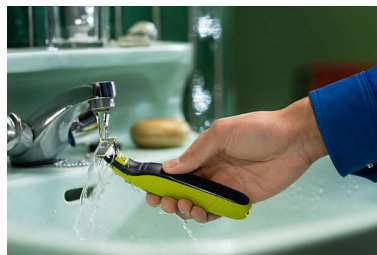

Сухе/вологе

Пристрій OneBlade водонепроникний (IPX7), тому його легко мити просто під краном. За бажанням пристрій можна використовувати в душі з пінкою чи без неї.

Специфікації

Обслуговування

Запасна головка: Заміняйте кожні 4 місяці*