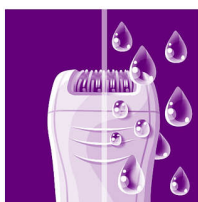

Značilnosti

Ščetka za piling telesa

Edinstvena Philipsova zasnova vključuje hipoalergenske ščetine za optimalno higieno, ki se odlično prilega v roko in omogoča optimalno uporabo v vseh razmerah, na mokri ali suhi koži.

Masažni nastavek

Nežna vibracijska masažna ploščica spodbuja in pomirja kožo za udobnejše depiliranje.

Diski za nežno puljenje

Depilator ima diske za nežno puljenje dlak brez vlečenja kože.

Mokro in suho

Za mokro in suho uporabo.

Dve nastavitvi hitrosti

Depilator ima dve nastavitvi hitrosti. Hitrost 1 za izredno nežno depilacijo in hitrost 2 za izredno učinkovito depilacijo

Pokrovček za občutljivejše predele

Depilator ima pokrovček za občutljivejše predele. Pokrovček je prilagojen posebej za občutljivo kožo in omogoča nežno depilacijo občutljivih predelov