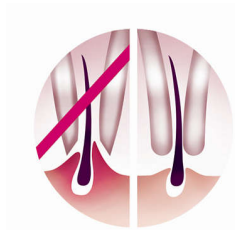

- Za mokro in suho uporabo med in po prhanju
- Izberite pravo hitrost glede na potrebe
- V celoti pralna depilacijska glava za optimalno higieno

Rešitve za občutljive predele

- Pokrovček za občutljivo kožo

Značilnosti

Ščetka za piling telesa

Edinstvena Philipsova zasnova vključuje hipoalergenske ščetine za optimalno higieno, ki se odlično prilega v roko in omogoča optimalno uporabo v vseh razmerah, na mokri ali suhi koži.

Masažni nastavek

Nežna vibracijska masažna ploščica spodbuja in pomirja kožo za udobnejše depiliranje.

Diski za nežno puljenje

Depilator ima diske za nežno puljenje dlak brez vlečenja kože.

Mokro in suho

Za mokro in suho uporabo.

Dve nastavitvi hitrosti

Depilator ima dve nastavitvi hitrosti. Hitrost 1 za izredno nežno depilacijo in hitrost 2 za izredno učinkovito depilacijo

Pokrovček za občutljivejše predele

Depilator ima pokrovček za občutljivejše predele. Pokrovček je prilagojen posebej za občutljivo kožo in omogoča nežno depilacijo občutljivih predelov