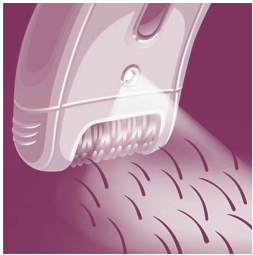

Pohodlná epilácia

- Vibrujúca masážna lišta stimuluje a upokojuje pokožku
- Umývateľná epilačná hlava pre optimálnu hygienu

Jemné riešenia pre jemné časti tela

- Hoľte, zastrihávajte a tvarujte kontúry pre ultra hladké výsledky

Hlavné prvky

Extra široká hlavica

Extra široká hlavica zachytí a odstráni viac chĺpkov jedným ťahom a za pár minút poskytne dlhotrvajúci hladký výsledok

Jemný systém

Jemne vibrujúca masážna lišta stimuluje a upokojuje pokožku, takže proces epilácie je príjemný

Svetlo Opti-light

Vstavané svetlo Opti-light jasne odhalí aj tie najmenšie a najtenšie chĺpky

Kryt pre optimálny výkon

Otočný pohyb aktívneho krytu pomáha udržiavať epilátor v ideálnom uhle a zaručuje tak optimálny výsledok

Umývateľná epiláčna hlava

Tento epilátor je vybavený umývateľnou epiláčnou hlavou, ktorú možno oddeliť a vyčistiť pod tečúcou vodou, čím sa dosiahne lepšia hygiena

Vysokovýkonné disky

Cez textúrované vysokovýkonné keramické disky neprekážnu ani tie najjemnejšie chĺpky