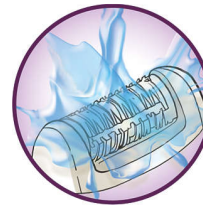

Hlavné prvky

Extra široká hlavica

Extra široká hlavica zachytí a odstráni viac chĺpkov jedným ťahom a za pár minút poskytne dlhotrvajúci hladký výsledok

Jemný systém

Jemne vibrujúca masážna lišta stimuluje a upokojuje pokožku, takže proces epilácie je príjemný

Hoľte, zastrihávajte a tvarujte

Hoľte, zastrihávajte a tvarujte kontúry pre ultra hladké výsledky

Jedinečný nadvihovací a vibračný systém

Jedinečný nadvihovací a vibračný systém pomocou jemných vibrácií zdvíha najjemnejšie chĺpky, vďaka čomu je ich odstránenie veľmi jednoduché

Umývateľná epiláčna hlava

Tento epilátor je vybavený umývateľnou epiláčnou hlavou, ktorú možno oddeliť a vyčistiť pod tečúcou vodou, čím sa dosiahne lepšia hygiena

Vysokovýkonné disky

Cez textúrované vysokovýkonné keramické disky neprekážnu ani tie najjemnejšie chĺpky

Technické údaje

Pohodlná epilácia

Jemný systém
Dve nastavenia rýchlosti

Pohodlie a hygiena

Umývateľná epilačná hlava
Čistiaca kefka
Luxusné puzdro

Rýchla a dlhotrvajúca epilácia

Aktívny nástavec na zdvíhanie chĺpkov
Extra široká hlavica
Hlavica sledujúca kontúry tela