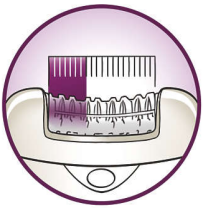

Pohodlná epilácia

- Vibrujúca masážna lišta stimuluje a upokojuje pokožku
- Umývateľná epilačná hlava pre optimálnu hygienu

Jemné riešenia pre jemné časti tela

- Hoľte, zastrihávajte a tvarujte kontúry pre ultra hladké výsledky

Účinná epilácia pre dlhotrvajúcu hladkosť

- Extra široká hlavica odstráni viac chĺpkov jedným ťahom
- Vysokovýkonné disky jemne odstránia aj tie najjemnejšie chĺpky
- Opti-light odhalí aj tie najjemnejšie chĺpky
- Kryt pre optimálny výkon sa natáča a udržiava dokonalý kontakt s pokožkou
- Aktívny nadvihovač chĺpkov nadvihne a odstráni aj ležiace chĺpky

Hlavné prvky

Extra široká hlavica

Extra široká hlavica zachytí a odstráni viac chĺpkov jedným ťahom a za pár minút poskytne dlhotrvajúci hladký výsledok

Jemný systém

Jemne vibrujúca masážna lišta stimuluje a upokojuje pokožku, takže proces epilácie je príjemný

Umývateľná epiláčna hlava

Tento epilátor je vybavený umývateľnou epiláčnou hlavou, ktorú možno oddeliť a vyčistiť pod tečúcou vodou, čím sa dosiahne lepšia hygiena

Vysokovýkonné disky

Cez textúrované vysokovýkonné keramické disky neprekážnu ani tie najjemnejšie chĺpky