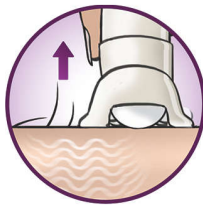

Jedinečný nadvihovací a vibračný systém

Jedinečný nadvihovací a vibračný systém pomocou jemných vibrácií zdvíha najjemnejšie chĺpky, vďaka čomu je ich odstránenie veľmi jednoduché