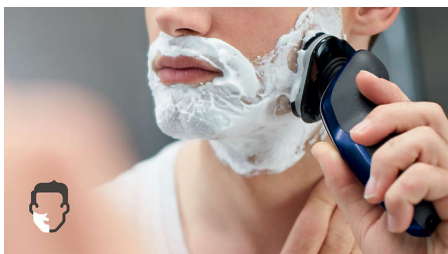

Kényelmes borotválkozás

- Borotválja le a szakálla sűrű részeit a 20%-kal nagyobb teljesítmény segítségével

Kényelmes, alapos végeredmény

- A lekerekített fejű profil simán siklik, így védve bőrét
- Kényelmes száraz vagy frissítő nedves borotválkozás az Aquatec segítségével
- A pengék felemelik a hosszú és rövid szőrszálakat a gyors borotválkozásért
- 5 irányba mozgó fejek a gyors és alapos borotválkozáshoz

Hozza ki a legtöbbet a borotvájából

- Rápatintható formázó a bajusz és a pajesz tökéletes formázásához

Fénypontok

Bőrvédő rendszer

Borotválkozzon alaposan, sérülések és vágások nélkül. A lekerekített fejű profillal rendelkező MultiPrecision pengrendszer gyengéden siklik tovább, miközben óvja az Ön bőrét.

Aquatec Wet & Dry

Döntse el, hogyan szeretne borotválkozni. Az AquaTec nedves és száraz bevonattal választhatja a gyors, mégis kényelmes száraz borotválkozást, de borotválkozhat nedvesen is – gél vagy hab segítségével – akár a zuhany alatt is.