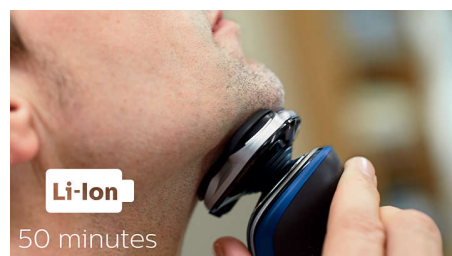

50 perc vezeték nélküli borotválkozás

Több mint 50 perc működési idő áll az Ön rendelkezésére – ez nagyjából 17 borotválkozásnak felel meg – egy órás töltéssel. Ez a borotva csak vezeték nélküli módban működik.