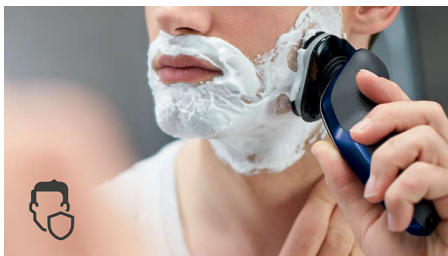

Kényelmes borotválkozás

- Borotválja le a szakálla sűrű részeit a 20%-kal nagyobb teljesítmény segítségével

Kényelmes, alapos végeredmény

- A lekerekített fejű profil simán siklik, így védve bőrét
- Kényelmes száraz vagy frissítő nedves borotválkozás az Aquatec segítségével
- A pengék felemelik a hosszú és rövid szőrszálakat a gyors borotválkozásért
- 5 irányba mozgó fejek a gyors és alapos borotválkozáshoz

Hozza ki a legtöbbet a borotvájából

- Rápatintható formázó a bajusz és a pajesz tökéletes formázásához

Fénypontok

Bőrvédő rendszer

Borotválkozzon alaposan, sérülések és vágások nélkül. A lekerekített fejű profillal rendelkező MultiPrecision pengrendszer gyengéden siklik tovább, miközben óvja az Ön bőrét.

Aquatec Wet & Dry

Döntse el, hogyan szeretne borotválkozni. Az AquaTec nedves és száraz bevonattal választhatja a gyors, mégis kényelmes száraz borotválkozást, de borotválkozhat nedvesen is – gél vagy hab segítségével – akár a zuhany alatt is.