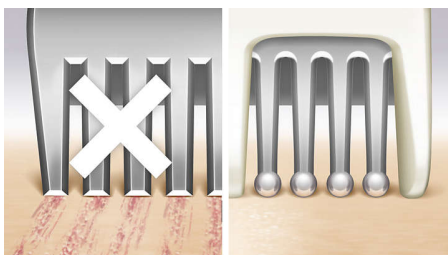

- Плавающая сетка для гладкого бритья

Легко использовать

- Индикатор уровня заряда
- Использование на влажной и сухой коже (в ванной или душе)

Бережное бритье

- Триммер с закругленными кончиками защищает кожу от порезов

Управление без усилий

- Первый эпилятор S-образной формы

Основные особенности

Плавающая сетка

Плавающая сетка плотно прилегает к коже, мягко скользит и повторяет контуры лица, обеспечивая качественное, гладкое бритье.

Триммер с закругленными кончиками

По обеим сторонам бритвенной сетки располагается триммер с закругленными кончиками, что обеспечивает гладкое скольжение бритвы и защищает кожу от порезов.

Эргономичный дизайн S-образной формы

Высокое качество

Бритвенная головка:Бритва с одинарной сеткой

Функции для защиты кожи:Закругленные кончики триммера