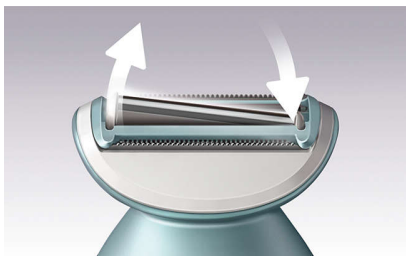

- Плавающая сетка для гладкого бритья

Легко использовать

- Индикатор уровня заряда
- Использование на влажной и сухой коже (в ванной или душе)

Бережное бритье

- Триммер с закругленными кончиками защищает кожу от порезов

Управление без усилий

- Первый эпилятор S-образной формы

Основные особенности

Плавающая сетка

Плавающая сетка плотно прилегает к коже, мягко скользит и повторяет контуры лица, обеспечивая качественное, гладкое бритье.

Триммер с закругленными кончиками

По обеим сторонам бритвенной сетки располагается триммер с закругленными кончиками, что обеспечивает гладкое скольжение бритвы и защищает кожу от порезов.

Эргономичный дизайн S-образной формы

Высокое качество

Бритвенная головка:Бритва с одинарной сеткой

Функции для защиты кожи:Закругленные кончики триммера