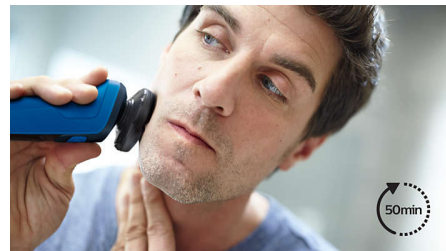

50 minutos de autonomia sem fios

Barbeie-se sem fios até 50 minutos após uma carga completa da bateria.